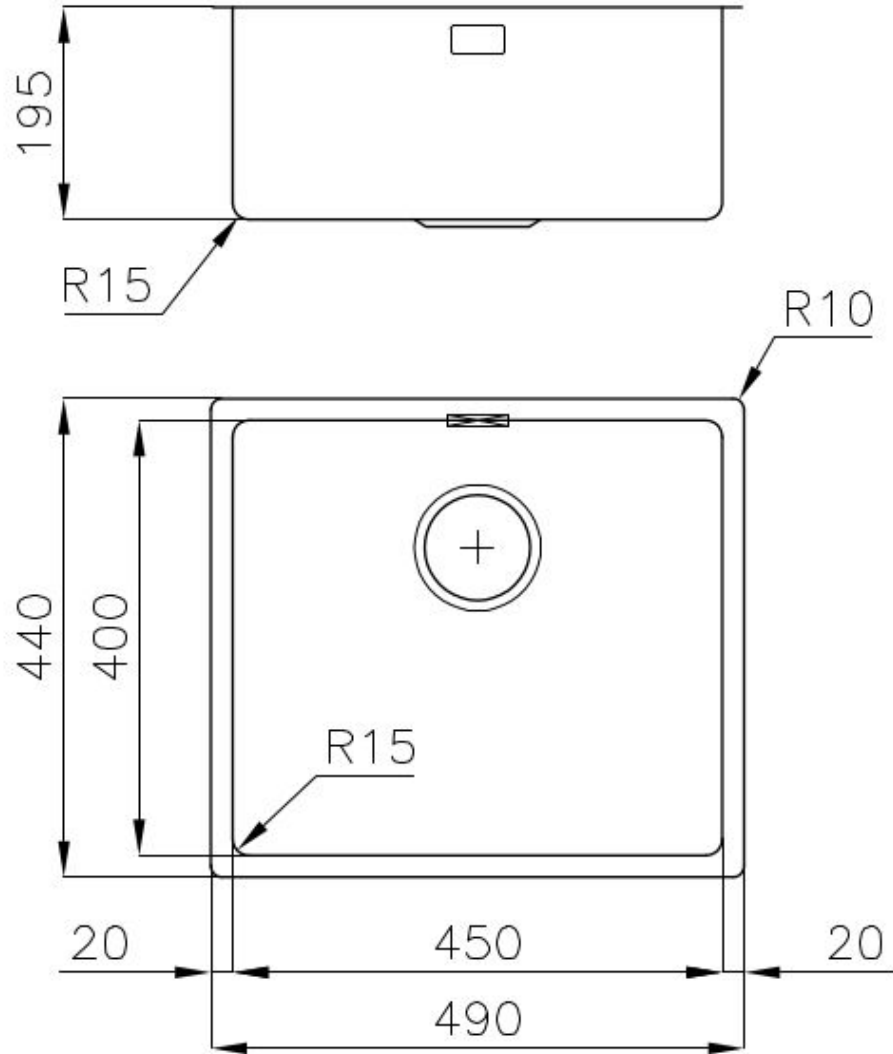

Intaglio per il troppo-pieno
Recess for housing the over-flow