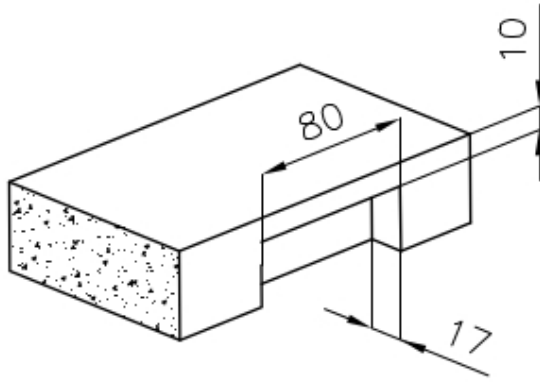

### DÉTAILS

Bord d'installation

A fleur | FTS

Finition

Brossée Foster

Matériau

Acier inoxydable AISI 304

Textures	Brossée Foster
Base	60 cm
Dimensions	490x440 mm
Équipement standard	Crochets de fixation, joint, vidange, trop-plein et siphon, Emballage en boîte
Trous mitigeur	Pas de trous en standard
Trou d'encastrement	Voir fiche technique (pour tous les modèles à fleur ou à fleur installés par-dessus, et sous-plan)
Égouttoir	Non
Largeur	49 cm
Mesure cuve	450x400mm
Numéro cuves	1 cuve
Vidange	Vidange de 3,5

## DESSINS TECHNIQUES

Intaglio per il troppo-pieno  
Recess for housing the over-flow

- Built-in cut out for FTS – Foratura per installazione FTS