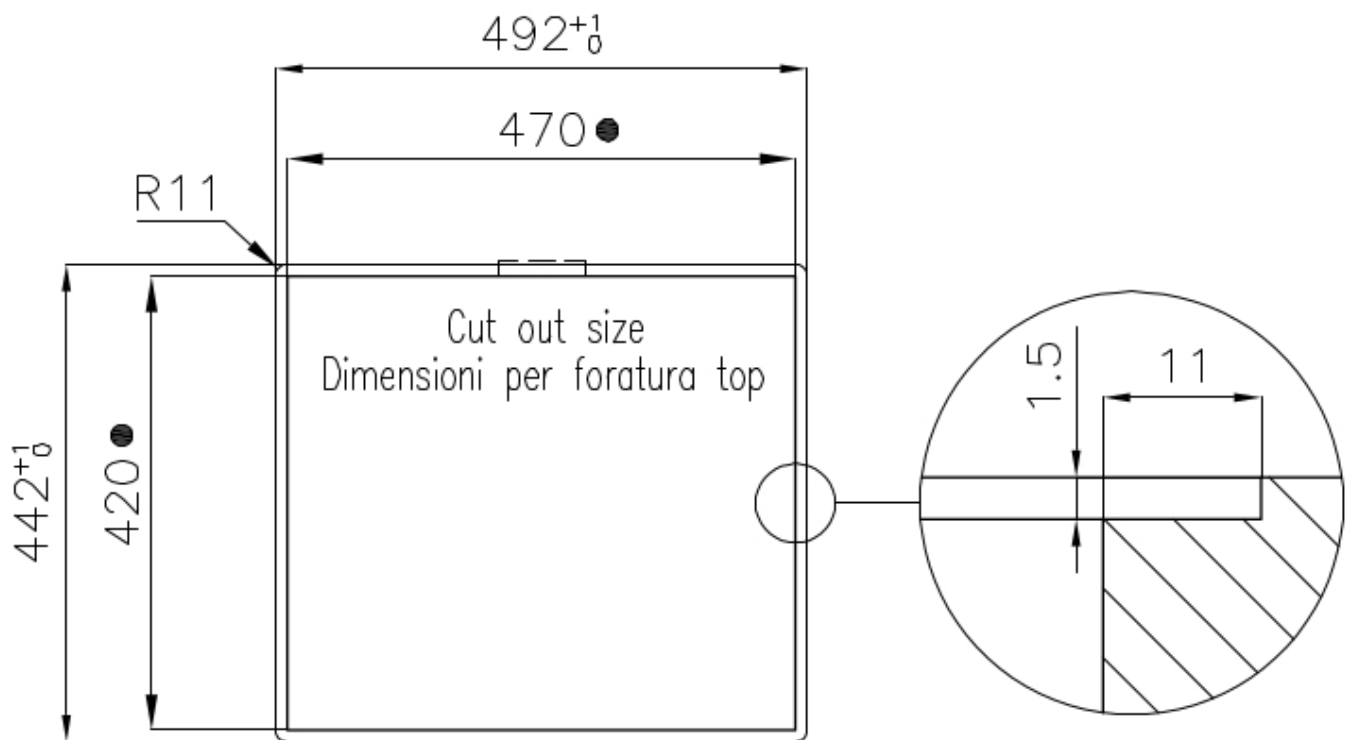

- Built-in cut out for FTS – Foratura per installazione FTS

ACCESSOIRES OPTIONNELS